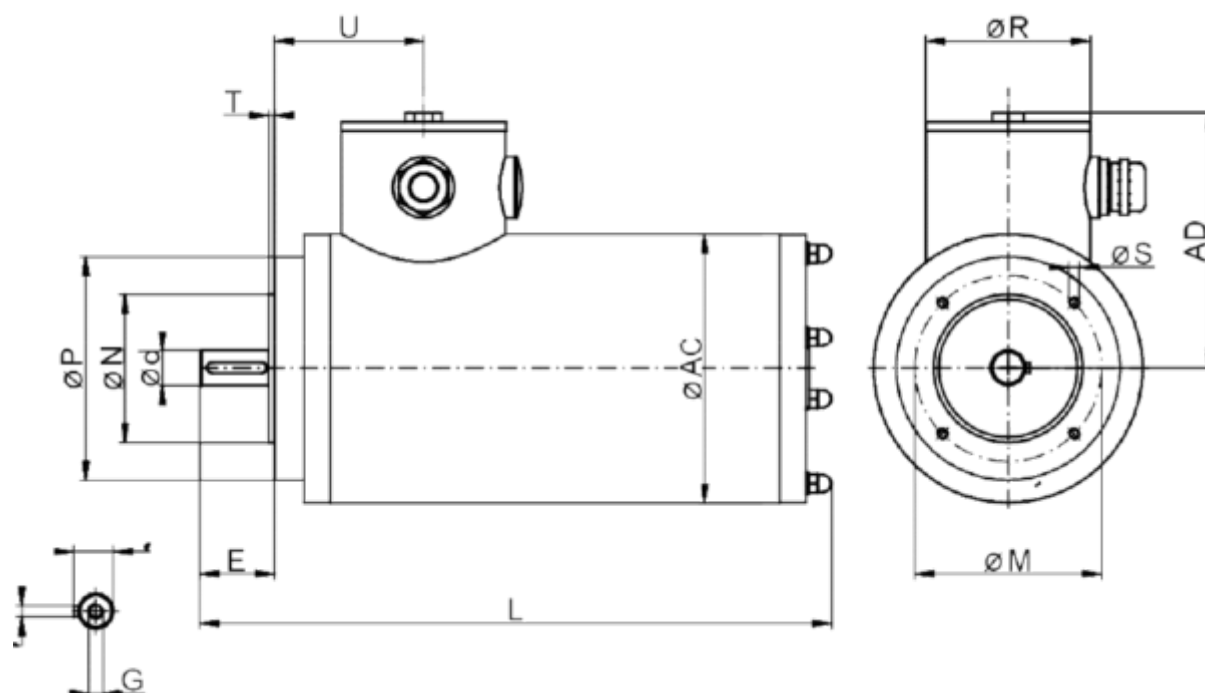

Varenummer: 25560015041570

Beskrivelse: BEGE rustfast AC motor EBS90L-4 IEC90 B14
1,5KW 1400 o/min 3x230/400V 50HZ IP69K PTC

Mål

B14

A = 140	E = 50	Ød = 24
A/2 = 70	F = 8	ØR = 89
AB = 164	G = M8	
AC = 164	H = 90	
AD = 147	K = 9	
B = 100	L = 410	
C = 56	P = 164	
dF = 27	U = 155	